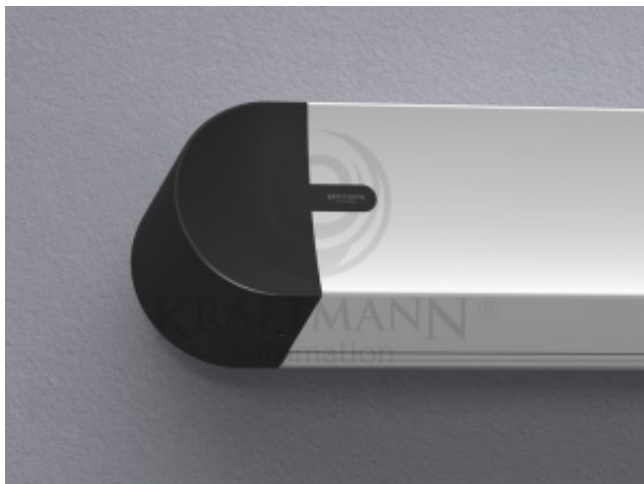

Salon Bemowo

Powstańców Śląskich 87 lok. U10 B
01-466 Warszawa
Tel. (22)427-89-95, (22)398-73-32

Salon Białołęka

Kabrioletu 4
03-117 Warszawa
Tel. (22)490-31-43, (22)243-36-05

Nazwa: **Ekran elektryczny OBLIQUE 16:9
220 x 124 Matt White HD**

Cena: **4 108,20 zł**

Producent: **Kraftmann Automation**

Parametry Oferowanego Produktu: Powierzchnia Projekcyjna: Matt White HD Wymiary powierzchni : - Szerokość netto: 360 [cm] - Wysokość netto: 270 [cm] Maskowania boczne w kolorze czarnym: standard Sterowanie z pilota: opcja Kolor kasety standard: biały Ramki, górny czarny top: opcja Wyjście zasilania: lewa strona (możliwa prawa - do ustalenia) Rodzaj montażu: ścienny i sufitowy Zestaw montażowy FISCHER Gwarancja: 36 m-ce ekran , 72 m-ce napęd OBLIQUE to linia ekranów elektrycznie rozwijanych stworzona specjalnie z myślą o wymagających użytkownikach, którzy cenią sobie wyjątkową jakość oraz nowoczesny wygląd. Jednym z ważnych aspektów ekranów z linii OBLIQUE jest doskonała jakość wykonania oraz zastosowanych materiałów. Ekran OBLIQUE wykonane są w specjalnie zaprojektowanej kasecie aluminiowej, która stworzona została zgodnie z najnowszymi trendami designerskimi. Całość wieńczę boczki, które estetycznie zakrywają elementy montażowe gwarantując doskonały efekt wizualny.

Wyposażenie standardowe:

- Kasetka aluminiowa w kolorze białym (opcjonalnie dowolny kolor z palety RAL oraz powłoki drewnopodobne)
- zakończenia kasety wykonane z tworzywa sztucznego z możliwością pomalowania na dowolny kolor RAL
- cichy napęd z 6-letnią gwarancją
- sterowanie naściennym