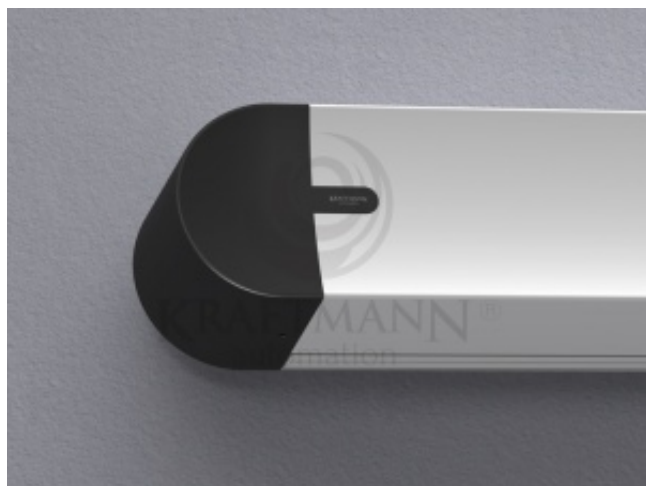

Salon Bemowo

Powstańców Śląskich 87 lok. U10 B
01-466 Warszawa
Tel. (22)427-89-95, (22)398-73-32

Salon Białołęka

Kabrioletu 4
03-117 Warszawa
Tel. (22)490-31-43, (22)243-36-05

Nazwa: **Ekran elektryczny OBLIQUE 16:9**

380 x 214 Matt Grey Pro

Cena: **4 514,10 zł**

Producent: **Kraftmann Automation**

Parametry Oferowanego Produktu: Powierzchnia Projekcyjna: Matt White HD Wymiary powierzchni : - Szerokość netto: 360 [cm] - Wysokość netto: 270 [cm] Maskowania boczne w kolorze czarnym: standard Sterowanie z pilota: opcja Kolor kasety standard: biały Ramki, górny czarny top: opcja Wyjście zasilania: lewa strona (możliwa prawa - do ustalenia) Rodzaj montażu: ścienny i sufitowy Zestaw montażowy FISCHER Gwarancja: 36 m-ce ekran , 72 m-ce napęd OBLIQUE to linia ekranów elektrycznie rozwijanych stworzona specjalnie z myślą o wymagających użytkownikach, którzy cenią sobie wyjątkową jakość oraz nowoczesny wygląd. Jednym z ważnych aspektów ekranów z linii OBLIQUE jest doskonała jakość wykonania oraz zastosowanych materiałów. Ekran OBLIQUE wykonane są w specjalnie zaprojektowanej kasecie aluminiowej, która stworzona została zgodnie z najnowszymi trendami designerskimi. Całość wieńczę boczki, które estetycznie zakrywają elementy montażowe gwarantując doskonały efekt wizualny.

Wyposażenie standardowe:

- Kasecja aluminiowa w kolorze białym (opcjonalnie dowolny kolor z palety RAL oraz powłoki drewnopodobne)
- zakończenia kasety wykonane z tworzywa sztucznego z możliwością pomalowania na dowolny kolor RAL
- cichy napęd z 6-letnią gwarancją
- sterowanie naścienné