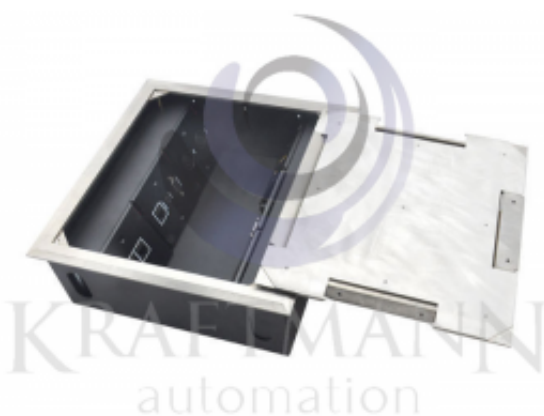

Salon Bemowo

Powstańców Śląskich 87 lok. U10 B
01-466 Warszawa
Tel. (22)427-89-95, (22)398-73-32

Salon Białołęka

Kabrioletu 4
03-117 Warszawa
Tel. (22)490-31-43, (22)243-36-05

Nazwa: **Floorbox VM-JSDC600**

Cena: **0,00 zł**

Producent: **Kraftmann Automation**

Opis produktu:

Floorbox VM-JSDC600 jest idealnym rozwiązaniem dla stacji roboczych, gdy wymagana jest instalacja w posadzkach betonowych.

Skrzynka betonowa akceptuje szeroką gamę mocy.

Model zawiera wymienne moduły :