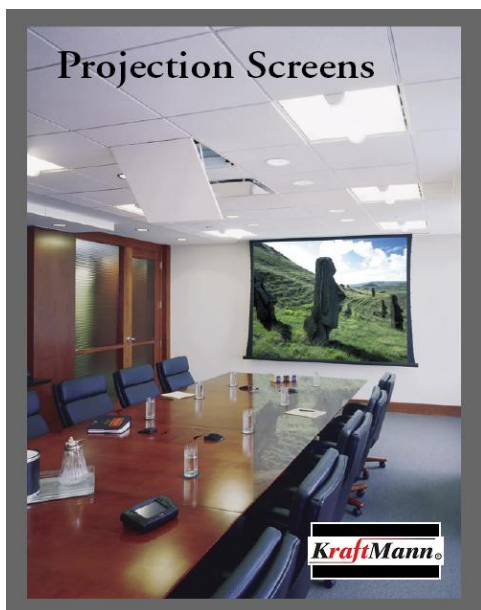

Salon Ursynów

Kraftmann Automation
ul. Maryli 19
02-842 Warszawa

Kom. +48 602 338 544
Czynne: Pn.-Pt. 10:00-18:00
oraz Nd. 10-16

KraftMann

Nazwa

**Ekran RoyalScreen 300cm Format 1:1
Przekątna 170" Matt White Plus +
Sterowanie Ścienne I Na Pilota RF**

Cena

2 250,00 zł

Producent

KraftMann

OPIS PRODUKTU

Ekran elektryczny seria RoyalScreen kasetowy ściennie-sufitowy także do zabudowy indywidualnej w suficie podwieszonym lub wnęce
Podłoże Matt White Plus Lub Matt Grey Plus
Ekrany RoyalScreen Są Dostępne 'Od Ręki' Z Płótnem 3-Warstwowym Do Projekcji Przedniej MattWhite+ Oraz MattGrey+ Z Warstwą Włókna Szklanego Usztywniającą Powierzchnię Ekranu Oraz Z Tyłu Mającym Czarny, Nieprzepuszczający Światła Winył.
W STANDARDZIE (Full-Opcja) ::
Cichy I Szybki Silnik Tubowy - Silencer +
Możliwość Instalacji Ekranu Na Ścianie I Suficie +
Nowoczesny Pilot Radiowy Oraz Kontrolka Ścienne +
Płynna Regulacja Wysokości Dolnej Krawędzi Ekranu +
Możliwość Zabudowy Kasety W Suficie Podwieszonym +
Elegancka Dolna Listwa Obciążająca Płótno W Kolorze Białym +
Ramki Czarne 5 cm Poprawiające Kontrast Oglądanego Obrazu +
Możliwość Uzyskania Dowolnych Formatów (np.: 1:1, 4:3, 16:9, 16:10, 21:9) +
Płótno Projekcyjne Szyte I Klejone W Listwie Dolnej W Celu Minimalizacji Pofałdowań +
Zasilanie Ekran Po Lewej Stronie Kasety (Opcjonalnie Możliwa Zamiana Na Prawą Stronę) +
Zintegrowany System Szybkiego Montażu-Demontażu Kasety Ekranu (ang. Easy-Install-System) +
Wysuw Płótna Ekranu Tylny (Opcjonalnie Możliwa Instalacja Ekranu Z Przednim Wysuwem Płótna) +