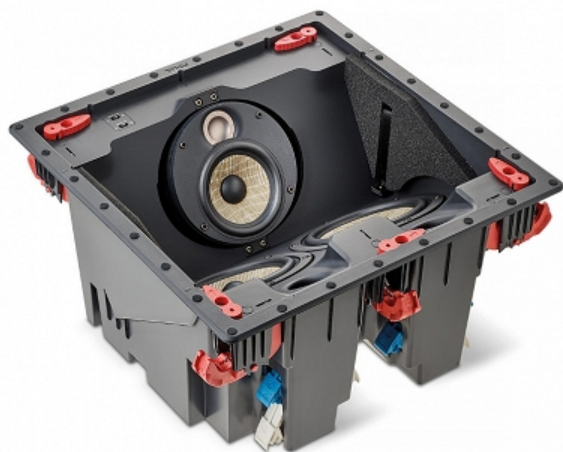

Salon Ursynów

Kraftmann Automation
ul. Maryli 19
02-842 Warszawa

Kom. +48 602 338 544
Czynne: Pn.-Pt. 10:00-18:00
oraz Nd. 10-16

Nazwa **Focal 300 IC 5 LCR Głośnik Instalacyjny**

Cena **4 799,00 zł**

Producent **Focal**

OPIS PRODUKTU

Głośnik do montażu w ścianie

typ: 2-drożny sufitowy

przetworniki: 2x 5"(13cm) niskotonowy Flax, 4" (10cm) średnionowy Flax, 1" (25 mm) odwrócona kopułka wysokotonowa aluminiowo-manganowa

czułość (2,83 V / 1m): 91 dB