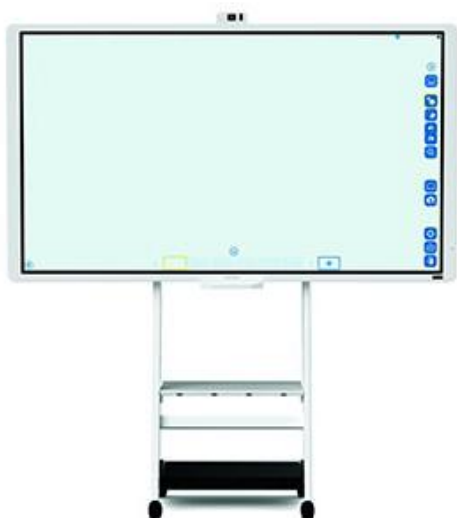

Salon Ursynów

Kraftmann Automation
ul. Maryli 19
02-842 Warszawa

Kom. +48 602 338 544
Czynne: Pn.-Pt. 10:00-18:00
oraz Nd. 10-16

RICOH

Nazwa **Tablica interaktywna RICOH D7500**

Cena **31 200,00 zł**

Producent **RICOH**

OPIS PRODUKTU

Rozdzielczość 4K (3840 x 2160)

Innowacyjna tablica interaktywna D7500 firmy Ricoh umożliwia i zachęca do efektywnego szkolenia i wspólnej pracy oraz dostarcza treści, które będą angażować, objaśniać i zachwycać publiczność. Model ten poradzi sobie również w dużych pomieszczeniach, ponieważ charakteryzuje się wyjątkową jasnością co sprawia, że skupia uwagę uczestników spotkania. Do modelu D7500 można zakupić opcjonalny kontrolerem OPS w dwóch wersjach: z zainstalowanym systemem operacyjnym i aplikacją Ricoh albo kontroler bez systemu operacyjnego, który instaluje sam Klient. Dodatkowo D7500 oferuje bardzo dobrą rozdzielczość 4K UHD (3840x2160), wbudowany mikrofon oraz głośniki 2x12W jak również możliwość podłączenia opcjonalnej kamery Full HD do wykorzystania podczas połączeń wideokonferencyjnych (Ricoh UCS, UCS Advanced, Skype for Business). Zainstalowane oprogramowanie firmy Ricoh pozwala na uruchomienie przeglądarki internetowej na tablicy jak również instalację i uruchomienie systemu do wideokonferencji – Microsoft Skype for Business czy Ricoh UCS-Advanced.

Funkcje:

Możliwość połączenia w sieci z innymi tablicami interaktywnymi Ricoh (D2200, D5520, D6510, D8400)

Możliwość podłączenia w tej samej sieci przez przeglądarkę www do 20 urządzeń w trybie view

Maksymalna rozdzielczość 4K UHD (3840x2160)

Duży, 75 calowy wyświetlacz idealnie nadaje się do większych pomieszczeń

Prosty w obsłudze interfejs użytkownika

Współpraca z urządzeniami wielofunkcyjnymi

Wbudowany mikrofon oraz głośniki 2x12W

Opcjonalnie dostępna kamera Full HD