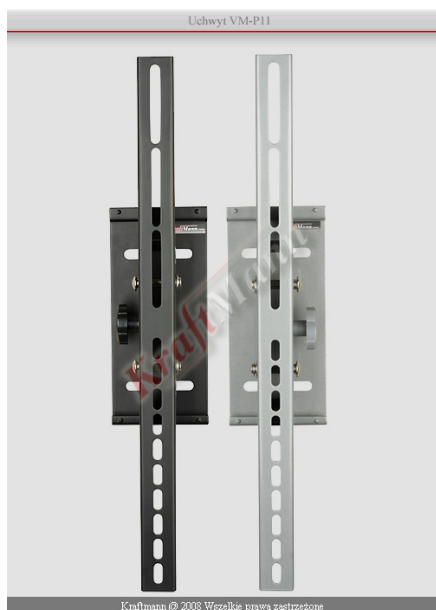

Salon Ursynów

Kraftmann Automation
ul. Maryli 19
02-842 Warszawa

Kom. +48 602 338 544
Czynne: Pn.-Pt. 10:00-18:00
oraz Nd. 10-16

Nazwa **Uchwyt Płaski Uchylny max 90°; max 75 KG VM-P11**

Cena **210,00 zł**

Producent **KraftMann**

OPIS PRODUKTU

OPRODUKCIE ::

Srebrny Metalik LUB Głęboka Czerní

Uchwyt pasuje niemal do wszystkich markowych telewizorów i monitorów LCD / PLASMA dostępnych na naszym rynku.

Kompatybilny z produktami następujących firm ::